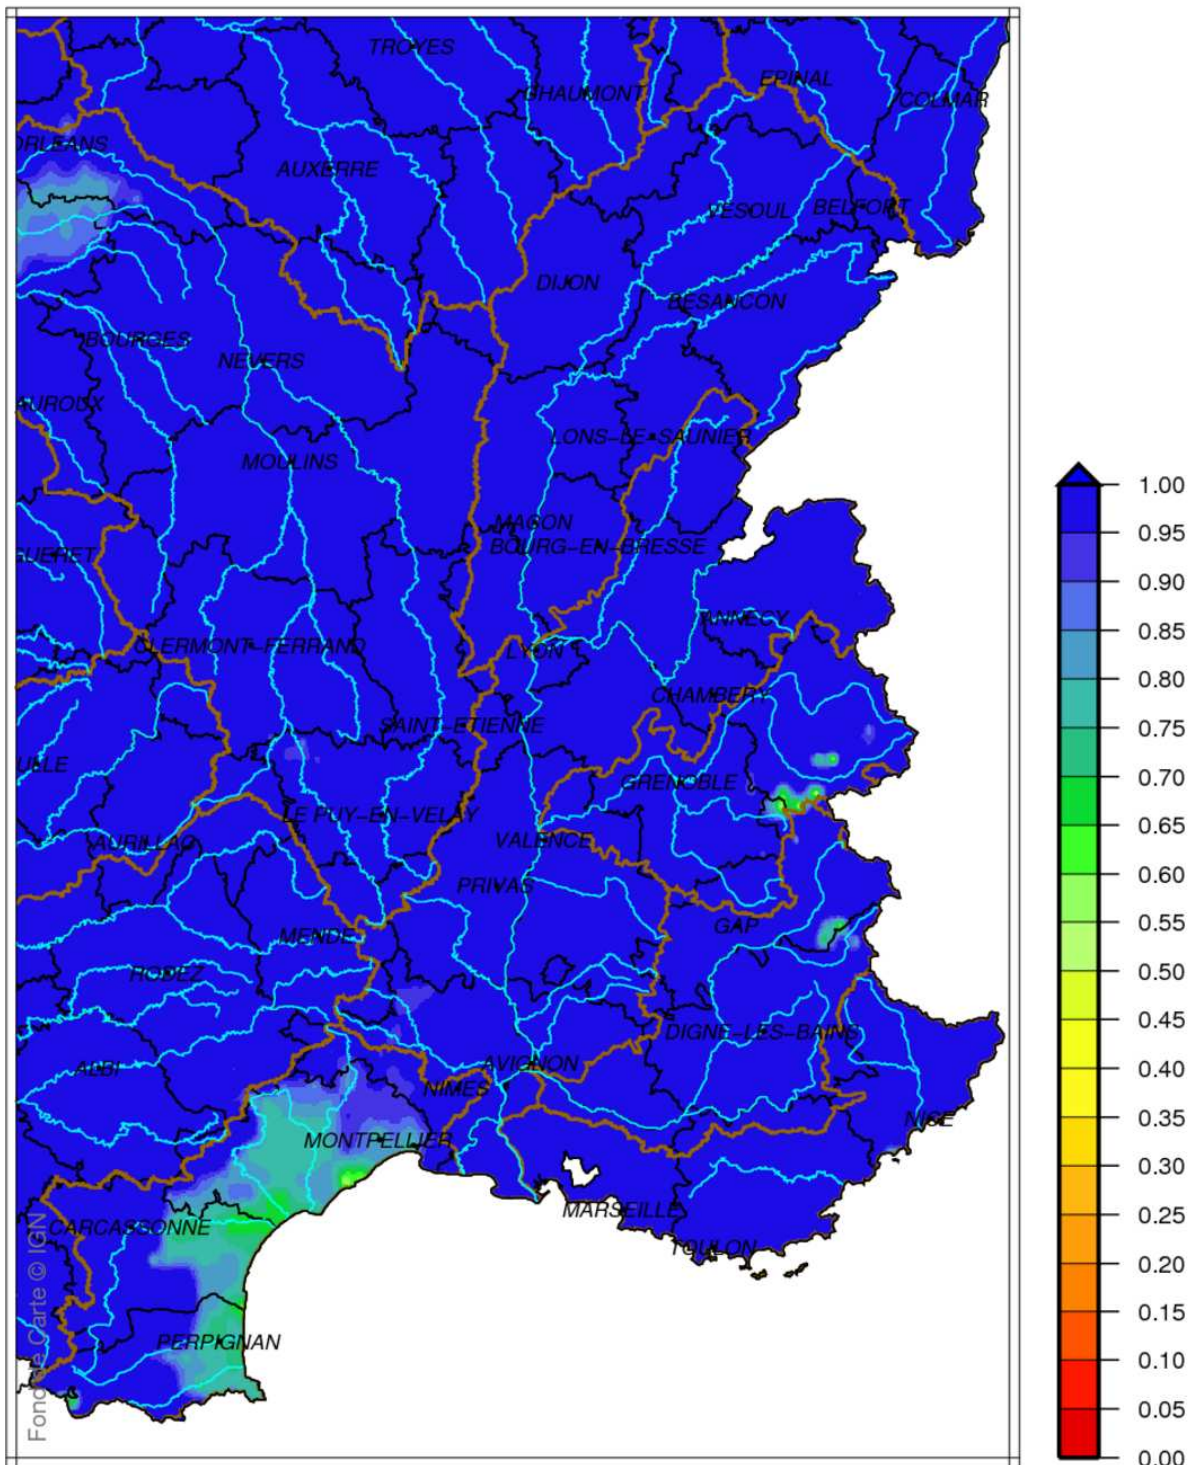

# Bassin Rhône Méditerranée

## Bassin Rhône Méditerranée

Ecart pondéré à la normale 1981/2010 de l'indice d'humidité des sols  
le 1 Mars 2015